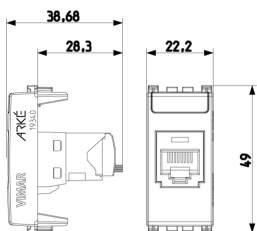

Dessins

Dessin dimensions hors-tout

Vue arrière

Dessin 3D

Galerie

Données techniques

- **Class group:** Installation de réseaux de communication
- **Class:** Connecteur modulaire
- **Modèle:** jack
- **Type de connecteur:** RJ45 8(8)
- **Blindé:** No
- **Catégorie:** 5E
- **Type de connexion:** sertissage
- **Outil spécial requis:** Oui
- **Adapté à un câble rond:** Oui
- **Adapté à un câble plat:** No
- **Adapté à un conducteur multibrins:** No
- **Adapté à un conducteur massif:** No
- **Couleur:** autre

Marques

- 00. Marquage CE - UE
- 10. EAC Eurasian Customs Union
- 43. Marque UKCA - GB
- 99. Directive DEEE ([download](#))

Emballages

Code 8007352414778
Qté 1 NR
Dim. 6x2,8x5,3 [cm]
Poids 18 [g]

Code 8007352414785
Qté 10 NR
Dim. 14,4x13,1x6 [cm]
Poids 232,4 [g]

Code 8007352657342
Qté 200 NR
Dim. 50,5x20x28 [cm]
Poids 4.648 [g]

Legal

Vimar se réserve le droit de modifier les caractéristiques des produits à tout moment et sans préavis. L'installation doit être confiée à des techniciens qualifiés et exécutée conformément aux dispositions qui régissent l'installation du matériel électrique en vigueur dans le pays concerné. Pour les conditions d'utilisation des informations données sur la fiche produit, consulter [Conditions d'utilisation](#).