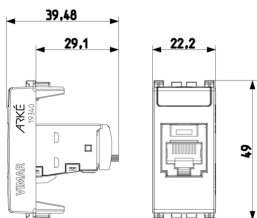

### Dessins

Dessin dimensions hors-tout

Vue arrière

Dessin 3D

## Emballages

**Code** 8007352414792  
**Qté** 1 NR  
**Dim.** 6x2,8x5,3 [cm]  
**Poids** 26,2 [g]

**Code** 8007352414808  
**Qté** 10 NR  
**Dim.** 14,4x13,1x6 [cm]  
**Poids** 313,4 [g]