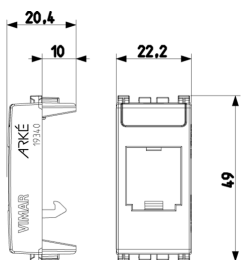

État Produit

3 - Actif

Q.té minimum commande

20 NR

Vidéo

- [Arké lives in your time](#)

Dessins

Dessin dimensions hors-tout

Vue arrière

Dessin 3D

Galerie

Données techniques

- **Class group:** Appareillage terminal, prises et commandes (résidentiel)
- **Class:** Cadre adaptateur pour installation domotique
- **Couleur:** blanc
- **Numéro RAL (équivalent):** 9016
- **Avec volet de protection:** No
- **Avec zone de texte:** Oui
- **Largeur d'appareil:** 22,20 mm
- **Hauteur d'appareil:** 49,00 mm
- **Profondeur d'appareil:** 20,40 mm

Emballages

Code 8007352456037
Qté 1 NR
Dim. 2,2x4,9x2 [cm]
Poids 6,4 [g]

Code 8007352456044
Qté 2 NR
Dim. 4,1x2,8x5,3 [cm]
Poids 12,8 [g]

Code 8007352462410
Qté 20 NR
Dim. 14,4x9x6 [cm]
Poids 164,5 [g]

Code 8007352637450
Qté 320 NR
Dim. 37,5x30x13,5 [cm]
Poids 2.932 [g]