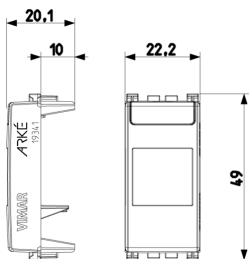

État Produit

3 - Actif

Q.té minimum commande

20 NR

Vidéo

- [Arké lives in your time](#)

Dessins

Dessin dimensions hors-tout

Vue arrière

Dessin 3D

Données techniques

- **Class group:** Appareillage terminal, prises et commandes (résidentiel)
- **Class:** Cadre adaptateur pour installation domotique
- **Couleur:** aluminium
- **Numéro RAL (équivalent):** 9007
- **Avec volet de protection:** No
- **Avec zone de texte:** Oui
- **Largeur d'appareil:** 22,20 mm
- **Hauteur d'appareil:** 49,00 mm
- **Profondeur d'appareil:** 20,10 mm

Emballages

Code 8007352597181
Qté 1 NR
Dim. 2,2x4,9x2 [cm]
Poids 5,2 [g]

Code 8007352597198
Qté 2 NR
Dim. 4,1x2,8x5,3 [cm]
Poids 14 [g]

Code 8007352597204
Qté 20 NR
Dim. 14,4x9x6 [cm]
Poids 173,2 [g]

Legal