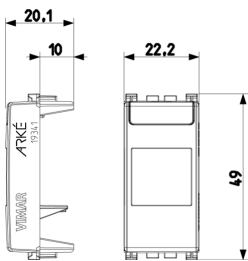

État Produit

3 - Actif

Q.té minimum commande

20 NR

Vidéo

- [Arké lives in your time](#)

Dessins

Dessin dimensions hors-tout

Vue arrière

Dessin 3D

Galerie

Données techniques

- **Class group:** Appareillage terminal, prises et commandes (résidentiel)
- **Class:** Cadre adaptateur pour installation domotique
- **Couleur:** gris
- **Numéro RAL (équivalent):** 7015
- **Avec volet de protection:** No
- **Avec zone de texte:** Oui
- **Largeur d'appareil:** 22,20 mm
- **Hauteur d'appareil:** 49,00 mm
- **Profondeur d'appareil:** 20,10 mm

Emballages

Code 8007352414846
Qté 1 NR
Dim. 2,2x4,9x2 [cm]
Poids 7 [g]

Code 8007352414853
Qté 2 NR
Dim. 4,1x2,8x5,3 [cm]
Poids 14 [g]

Code 8007352414860
Qté 20 NR
Dim. 14,4x9x6 [cm]
Poids 173,2 [g]

Legal

Vimar se réserve le droit de modifier les caractéristiques des produits à tout moment et sans préavis. L'installation doit être confiée à des techniciens qualifiés et exécutée conformément aux dispositions qui régissent l'installation du matériel électrique en vigueur dans le pays concerné. Pour les conditions d'utilisation des informations données sur la fiche produit, consulter [Conditions d'utilisation](#).