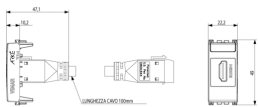

1 NR

Mode d'emploi, Manuels, Documentation

- [Feuille d'instructions multilingues \(1177 kb\)](#)

Vidéo

- [Arké lives in your time](#)

Dessins

Dessin dimensions hors-tout

Vue arrière

Dessin 3D

Galerie

Données techniques

- **Class group:** Appareillage terminal, prises et commandes (résidentiel)
- **Class:** Enjoliveur pour prise à courant faible
- **Composition:** appareil modulaire pour interrupteur résidentiel et tertiaire
- **Utilisation:** HDMI
- **Bague de support:** No
- **Avec protection contre la poussière:** No
- **Avec volet de protection:** No
- **Mode de pose:** encastré
- **Matériau:** plastique
- **Qualité du matériau:** thermoplastique
- **Sans halogène:** Oui
- **Traitement de la surface:** non traité
- **Finition de la surface:** mat
- **Couleur:** blanc
- **Numéro RAL (équivalent):** 9016
- **Transparent:** No
- **Nombre de modules (construction modulaire):** 1
- **Serre câble:** No
- **Domino:** No
- **Adapté à la classe de protection (IP):** IP20
- **Largeur d'appareil:** 22,30 mm
- **Hauteur d'appareil:** 49,00 mm
- **Profondeur d'appareil:** 46,90 mm