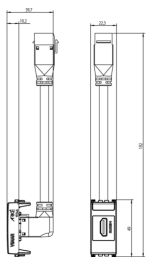

ARKÉ: Prise HDMI avec câble à 90° Metal

19346.H.M

Séries résidentielles / Séries résid. traditionnelles / ARKÉ / Dispositifs

Prise HDMI avec câble à 90° Metal

Prise avec connecteur HDMI, fixation Keystone, sortie de câble 90°, Metal

Dessins

Dessin dimensions hors-tout

Vue arrière

Dessin 3D

Données techniques

- **Class group:** Appareillage terminal, prises et commandes (résidentiel)
- **Class:** Enjoliveur pour prise à courant faible
- **Composition:** appareil modulaire pour interrupteur résidentiel et tertiaire
- **Utilisation:** HDMI
- **Bague de support:** No
- **Avec protection contre la poussière:** No
- **Avec volet de protection:** No
- **Mode de pose:** encastré
- **Matériau:** plastique
- **Qualité du matériau:** thermoplastique
- **Sans halogène:** Oui
- **Traitement de la surface:** laqué / peint
- **Finition de la surface:** mat
- **Couleur:** aluminium
- **Numéro RAL (équivalent):** 9007
- **Transparent:** No
- **Nombre de modules (construction modulaire):** 1
- **Serre cable:** No
- **Domino:** No
- **Adapté à la classe de protection (IP):** IP20
- **Largeur d'appareil:** 22,30 mm
- **Hauteur d'appareil:** 192,00 mm
- **Profondeur d'appareil:** 39,17 mm

Marques

- 00. Marquage CE - UE
- 10. EAC Eurasian Customs Union
- 43. Marque UKCA - GB
- 99. Directive DEEE ([download](#))

Emballages

Code 8007352598478
Qté 1 NR
Dim. 14,2x6,7x5,9 [cm]
Poids 83,3 [g]

Legal