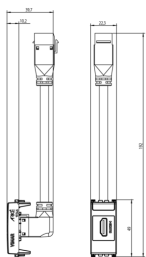

ARKÉ: Prise HDMI avec câble à 90° gris

19346.H

Séries résidentielles / Séries résid. traditionnelles / ARKÉ / Dispositifs

Prise HDMI avec câble à 90° gris

Prise avec connecteur HDMI, fixation Keystone, sortie de câble 90°, gris

Dessins

Dessin dimensions hors-tout

Vue arrière

Dessin 3D

Données techniques

- **Class group:** Appareillage terminal, prises et commandes (résidentiel)
- **Class:** Enjoliveur pour prise à courant faible
- **Composition:** appareil modulaire pour interrupteur résidentiel et tertiaire
- **Utilisation:** HDMI
- **Bague de support:** No
- **Avec protection contre la poussière:** No
- **Avec volet de protection:** No
- **Mode de pose:** encastré
- **Matériau:** plastique
- **Qualité du matériau:** thermoplastique
- **Sans halogène:** Oui
- **Traitement de la surface:** non traité
- **Finition de la surface:** mat
- **Couleur:** gris
- **Numéro RAL (équivalent):** 7015
- **Transparent:** No
- **Nombre de modules (construction modulaire):** 1
- **Serre cable:** No
- **Domino:** No
- **Adapté à la classe de protection (IP):** IP20
- **Largeur d'appareil:** 22,30 mm
- **Hauteur d'appareil:** 49,00 mm
- **Profondeur d'appareil:** 46,90 mm

Marques

- 00. Marquage CE - UE
- 10. EAC Eurasian Customs Union
- 43. Marque UKCA - GB
- 99. Directive DEEE ([download](#))

Emballages

Code 8007352560277
Qté 1 NR
Dim. 14,2x6,7x5,9 [cm]
Poids 83,1 [g]

Legal