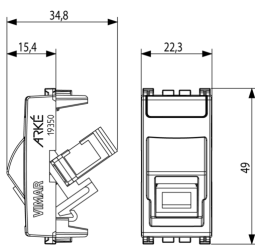

### Dessins

Dessin dimensions hors-tout

Vue arrière

Dessin 3D

## Emballages

**Code** 8007352560741  
**Qté** 1 NR  
**Dim.** 4,1x2,8x5,3 [cm]  
**Poids** 13,3 [g]

**Code** 8007352560758  
**Qté** 10 NR  
**Dim.** 14,4x9x6 [cm]  
**Poids** 168,2 [g]