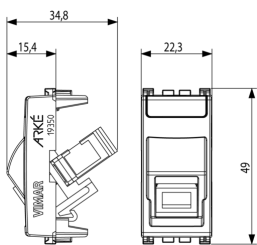

État Produit

3 - Actif

Q.té minimum commande

10 NR

Vidéo

- [Arké lives in your time](#)

Dessins

Dessin dimensions hors-tout

Vue arrière

Dessin 3D

Données techniques

- **Class group:** Installation de réseaux de communication
- **Class:** Coupleur de fibre optique

- **Couleur:** aluminium

Marques

- 10. EAC Eurasian Customs Union

Emballages

Code 8007352597624
Qté 1 NR
Dim. 4,1x2,8x5,3 [cm]
Poids 13,2 [g]

Code 8007352597631
Qté 10 NR
Dim. 14,4x9x6 [cm]
Poids 168,5 [g]

Legal

Vimar se réserve le droit de modifier les caractéristiques des produits à tout moment et sans préavis. L'installation doit être confiée à des techniciens qualifiés et exécutée conformément aux dispositions qui régissent l'installation du matériel électrique en vigueur dans le pays concerné. Pour les conditions d'utilisation des informations données sur la fiche produit, consulter [Conditions d'utilisation](#).