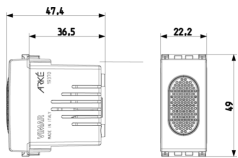

10 NR

Vidéo

- [Arké lives in your time](#)

Dessins

Dessin dimensions hors-tout

Vue arrière

Dessin 3D

Galerie

Données techniques

- **Class group:** Signalisation optique et acoustique
- **Class:** Indicateur d'alarme/sonnerie
- **Couleur du boîtier/corps:** gris
- **Volume:** 70 dB
- **Tension nominale (Un):** 12,00 - 12,01 V
- **Indice de protection (IP):** IP40
- **Type de courant:** AC
- **Batterie incorporée:** No
- **Mode de pose:** encastré
- **Largeur en nombre de modules:** 1
- **Sans fil:** No

Marques

- 00. Marquage CE - UE
- 10. EAC Eurasian Customs Union
- 43. Marque UKCA - GB
- 99. Directive DEEE ([download](#))

Emballages

8 007352 414891

Code 8007352414891
Qté 1 NR
Dim. 5,1x2,8x5,3 [cm]
Poids 59,8 [g]

8 007352 414907

Code 8007352414907
Qté 10 NR
Dim. 14,4x11,6x6 [cm]
Poids 640,4 [g]

8 007352 626676

Code 8007352626676
Qté 120 NR
Dim. 36,5x33x13,5 [cm]
Poids 7.116 [g]

Legal

Vimar se réserve le droit de modifier les caractéristiques des produits à tout moment et sans préavis. L'installation doit être confiée à des techniciens qualifiés et exécutée conformément aux dispositions qui régissent l'installation du matériel électrique en vigueur dans le pays concerné. Pour les conditions d'utilisation des informations données sur la fiche produit, consulter [Conditions d'utilisation](#).