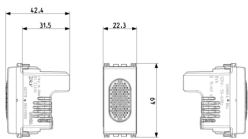

10 NR

Dessins

Dessin dimensions hors-tout

Vue arrière

Dessin 3D

Données techniques

- **Class group:** Signalisation optique et acoustique
- **Class:** Indicateur d'alarme/sonnerie
- **Couleur du boîtier/corps:** aluminium
- **Tension nominale (Un):** 120,00 - 120,01 V
- **Indice de protection (IP):** IP40

Emballages

8 007352740006

Code 8007352740006
Qté 1 NR
Dim. 4,6x2,7x5,6 [cm]
Poids 43,22 [g]

8 007352740013

Code 8007352740013
Qté 10 NR
Dim. 14,8x10x6,8 [cm]
Poids 480,57 [g]

8 007352740020

Code 8007352740020
Qté 120 NR
Dim. 31x22x21 [cm]
Poids 6.014,84 [g]