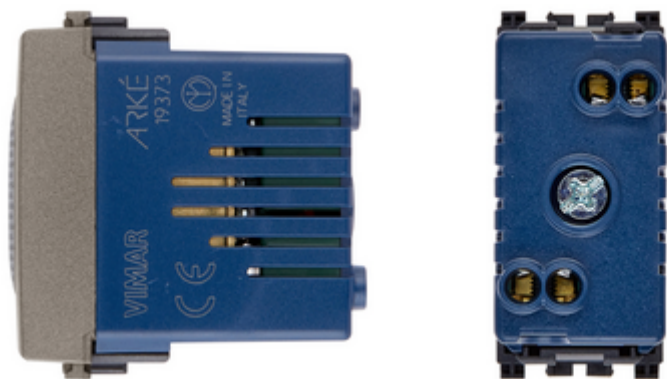

ARKÉ: Sonnerie 230V 50-60Hz Metal

19373.M

Séries résidentielles / Séries résid. traditionnelles / ARKÉ / Dispositifs

Sonnerie 230V 50-60Hz Metal

Sonnerie 230 V~ 50-60 Hz, Metal

État Produit

2 - Sera éliminé

Q.té minimum commande

10 NR

Vidéo

- [Arké lives in your time](#)

Dessins

Dessin dimensions hors-tout

Vue arrière

Dessin 3D

Galerie

Données techniques

- **Class group:** Signalisation optique et acoustique
- **Class:** Indicateur d'alarme/sonnerie
- **Couleur du boîtier/corps:** aluminium
- **Volume:** 70 dB
- **Tension nominale (Un):** 230,00 - 230,01 V
- **Indice de protection (IP):** IP40
- **Type de courant:** AC
- **Batterie incorporée:** No
- **Mode de pose:** encastré
- **Sans fil:** No