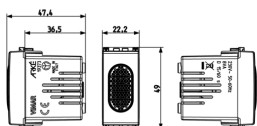

Q.té minimum commande

10 NR

Vidéo

- [Arké lives in your time](#)

Dessins

Dessin dimensions hors-tout

Vue arrière

Dessin 3D

Galerie

Données techniques

- **Class group:** Signalisation optique et acoustique
- **Class:** Indicateur d'alarme/sonnerie
- **Couleur du boîtier/corps:** aluminium
- **Volume:** 70 dB
- **Tension nominale (Un):** 230,00 - 230,01 V
- **Indice de protection (IP):** IP40
- **Type de courant:** AC
- **Batterie incorporée:** No
- **Mode de pose:** encastré
- **Sans fil:** No

Emballages

Code 8007352594128
Qté 1 NR
Dim. 5,1x2,8x5,3 [cm]
Poids 56,5 [g]

Code 8007352594135
Qté 10 NR
Dim. 14,4x11,6x6 [cm]
Poids 611,1 [g]

Legal

Vimar se réserve le droit de modifier les caractéristiques des produits à tout moment et sans préavis. L'installation doit être confiée à des techniciens qualifiés et exécutée conformément aux dispositions qui régissent l'installation du matériel électrique en vigueur dans le pays concerné. Pour les conditions d'utilisation des informations données sur la fiche produit, consulter [Conditions d'utilisation](#).