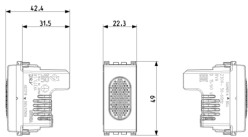

10 NR

Dessins

Dessin dimensions hors-tout

Vue arrière

Dessin 3D

Données techniques

- **Class group:** Signalisation optique et acoustique
- **Class:** Indicateur d'alarme/sonnerie
- **Couleur du boîtier/corps:** gris
- **Tension nominale (Un):** 230,00 - 230,01 V
- **Indice de protection (IP):** IP40

Emballages

8 007352740037

Code 8007352740037
Qté 1 NR
Dim. 4,6x2,7x5,6 [cm]
Poids 42,25 [g]

8 007352740044

Code 8007352740044
Qté 10 NR
Dim. 14,8x10x6,8 [cm]
Poids 471,1 [g]

8 007352740051

Code 8007352740051
Qté 120 NR
Dim. 31x22x21 [cm]
Poids 5.930 [g]