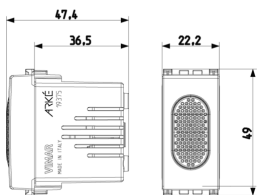

10 NR

Vidéo

- [Arké lives in your time](#)

Dessins

Dessin dimensions hors-tout

Vue arrière

Dessin 3D

Galerie

Données techniques

- **Class group:** Signalisation optique et acoustique
- **Class:** Vibreur
- **Tension nominale:** 12 V
- **Type de courant:** AC
- **Consommation d'électricité:** 0,67 A
- **Indice de protection (IP):** IP40
- **Volume:** 75 dB
- **Couleur du boîtier/corps:** gris
- **Mode de pose:** autre
- **Transfo incorporé:** No

Marques

- 00. Marquage CE - UE
- 10. EAC Eurasian Customs Union
- 43. Marque UKCA - GB
- 99. Directive DEEE ([download](#))

Emballages

8 007352 414938

Code 8007352414938
Qté 1 NR
Dim. 5,1x2,8x5,3 [cm]
Poids 47,1 [g]

8 007352 414945

Code 8007352414945
Qté 10 NR
Dim. 14,4x11,6x6 [cm]
Poids 514,4 [g]

8 007352 637795

Code 8007352637795
Qté 120 NR
Dim. 36,5x33x13,5 [cm]
Poids 6.588 [g]

Legal

Vimar se réserve le droit de modifier les caractéristiques des produits à tout moment et sans préavis. L'installation doit être confiée à des techniciens qualifiés et exécutée conformément aux dispositions qui régissent l'installation du matériel électrique en vigueur dans le pays concerné. Pour les conditions d'utilisation des informations données sur la fiche produit, consulter [Conditions d'utilisation](#).