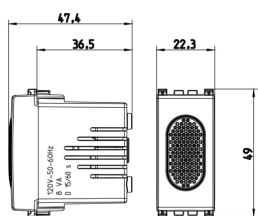

Q.té minimum commande

10 NR

Vidéo

- [Arké lives in your time](#)

Dessins

Dessin dimensions hors-tout

Vue arrière

Dessin 3D

Données techniques

- **Class group:** Signalisation optique et acoustique
- **Class:** Vibreur
- **Tension nominale:** 120 V
- **Type de courant:** AC
- **Consommation d'électricité:** 0,07 A

- **Indice de protection (IP):** IP40
- **Volume:** 75 dB
- **Couleur du boîtier/corps:** blanc
- **Mode de pose:** autre
- **Transfo incorporé:** No

Emballages

Code 8007352471603
Qté 1 NR
Dim. 5,1x2,8x5,3 [cm]
Poids 43,8 [g]

Code 8007352471610
Qté 10 NR
Dim. 14,4x11,6x6 [cm]
Poids 482,2 [g]

Legal

Vimar se réserve le droit de modifier les caractéristiques des produits à tout moment et sans préavis. L'installation doit être confiée à des techniciens qualifiés et exécutée conformément aux dispositions qui régissent l'installation du matériel électrique en vigueur dans le pays concerné. Pour les conditions d'utilisation des informations données sur la fiche produit, consulter [Conditions d'utilisation](#).