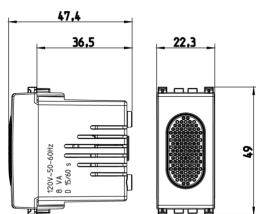

Q.té minimum commande

10 NR

Produits alternatifs

[19372.SR.M -
Sonnerie/ronfleur 120V 50-
60Hz Metal](#)

Vidéo

- [Arké lives in your time](#)

Dessins

Dessin dimensions hors-tout

Vue arrière

Dessin 3D

Données techniques

- **Class group:** Signalisation optique et acoustique
- **Class:** Vibreur

- **Volume:** 75 dB
- **Couleur du boîtier/corps:** gris

Marques

- 00. Marquage CE - UE
- 01. IMQ - Italie ([download](#))
- 10. EAC Eurasian Customs Union
- 19. NOM - Mexique
- 37. Marquage - Maroc
- 43. Marque UKCA - GB
- 96. Expert électrotechniques ([download](#))
- 99. Directive DEEE ([download](#))

Emballages

8 007352 596177

Code 8007352596177
Qté 1 NR
Dim. 5,1x2,8x5,3 [cm]
Poids 43,3 [g]

8 007352 596184

Code 8007352596184
Qté 10 NR
Dim. 14,4x11,6x6 [cm]
Poids 477 [g]

Legal

Vimar se réserve le droit de modifier les caractéristiques des produits à tout moment et sans préavis. L'installation doit être confiée à des techniciens qualifiés et exécutée conformément aux dispositions qui régissent l'installation du matériel électrique en vigueur dans le pays concerné. Pour les conditions d'utilisation des informations données sur la fiche produit, consulter [Conditions d'utilisation](#).