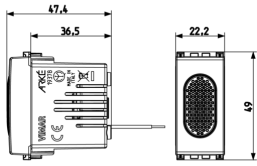

10 NR

Produits alternatifs

19373.SR -
Sonnerie/ronfleur 230V 50-
60Hz gris

Vidéo

- [Arké lives in your time](#)

Dessins

Dessin dimensions hors-tout

Vue arrière

Dessin 3D

Galerie

Données techniques

- **Class group:** Signalisation optique et acoustique
- **Class:** Vibreur
- **Tension nominale:** 230 V
- **Type de courant:** AC
- **Consommation d'électricité:** 0,03 A
- **Indice de protection (IP):** IP40
- **Volume:** 75 dB
- **Couleur du boîtier/corps:** gris
- **Mode de pose:** autre
- **Transfo incorporé:** No

Emballages

8 007352414952

Code 8007352414952
Qté 1 NR
Dim. 5,1x2,8x5,3 [cm]
Poids 44,7 [g]

8 007352414969

Code 8007352414969
Qté 10 NR
Dim. 14,4x11,6x6 [cm]
Poids 489,7 [g]

8 007352626683

Code 8007352626683
Qté 120 NR
Dim. 36,5x33x13,5 [cm]
Poids 5.280 [g]