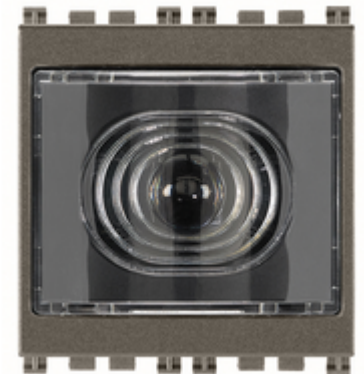

ARKÉ: TORCIA lampe portative 120V Metal

19396.M

Séries résidentielles / Séries résid. traditionnelles / ARKÉ / Dispositifs

TORCIA lampe portative 120V Metal

TORCIA, lampe portative électronique avec LED à haute efficacité, alimentation 120 V~ 50-60 Hz, dispositif automatique de secours, batterie rechargeable remplaçable au Ni-MH, autonomie 2 heures, Metal - 2 modules

Données techniques

- **Class group:** Luminaires
- **Class:** Luminaire d'éclairage de sécurité
- **Mode de pose:** encastré
- **Système de contrôle:** sans
- **Avec interrupteur à distance:** No
- **Alimentation de secours:** autonome (batterie individuelle)
- **Type de batterie:** NiMh
- **Source lumineuse:** LED non interchangeable
- **Source lumineuse fournie:** Oui
- **Couleur du boîtier/corps:** aluminium
- **Type de tension:** AC
- **Tension nominale (Un):** 120,00 - 120,01 V
- **Indice de protection (IP):** IP40
- **Classe de protection:** II
- **Puissance du système:** 1,00 W
- **Largeur:** 44,70 mm
- **Hauteur/profondeur d'encastrement:** 41,30 mm