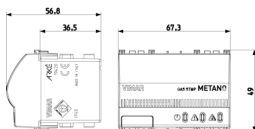

Dessins

Dessin dimensions hors-tout

Vue arrière

Dessin 3D

Galerie

Données techniques

- **Class group:** Alarmes, appels d'urgence et systèmes de signalisation
- **Class:** Détecteur de gaz
- **Détecte le butane (C4H10):** No
- **Détecte le méthane (CH4):** Oui
- **Détecte d'autres types de gaz:** No
- **Détecte des gaz asphyxiants:** Oui
- **Détecte des gaz explosifs:** Oui
- **Détecte des gaz inflammables:** Oui
- **Détecte des gaz toxiques:** No
- **Mode de pose:** encastré
- **Type de message:** optique/acoustique
- **Couleur:** blanc
- **Largeur:** 67,50 mm
- **Hauteur/profondeur:** 49 mm

Marques

- 00. Marquage CE - UE
- 37. Marquage - Maroc
- 43. Marque UKCA - GB
- 96. Expert électrotechniques ([download](#))
- 99. Directive DEEE ([download](#))

Emballages

Code 8007352436961
Qté 1 NR
Dim. 11,2x9,6x9,8 [cm]
Poids 297,3 [g]