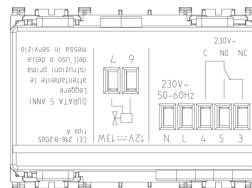

Dessins

Dessin dimensions hors-tout

Vue arrière

Dessin 3D

Galerie

Données techniques

- **Class group:** Alarmes, appels d'urgence et systèmes de signalisation
- **Class:** Détecteur de gaz
- **Détecte le butane (C4H10):** No
- **Détecte le méthane (CH4):** Oui
- **Détecte d'autres types de gaz:** No
- **Détecte des gaz asphyxiants:** Oui
- **Détecte des gaz explosifs:** Oui
- **Détecte des gaz inflammables:** Oui
- **Détecte des gaz toxiques:** No
- **Mode de pose:** encastré
- **Type de message:** optique/acoustique
- **Couleur:** blanc
- **Largeur:** 67,50 mm
- **Hauteur/profondeur:** 49 mm

Marques

- 00. Marquage CE - UE
- 37. Marquage - Maroc
- 43. Marque UKCA - GB
- 96. Expert électrotechniques ([download](#))
- 99. Directive DEEE ([download](#))

Emballages

Code 8007352436961
Qté 1 NR
Dim. 11,2x9,6x9,8 [cm]
Poids 297,3 [g]