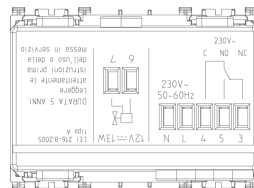

État Produit

2 - Sera éliminé

Q.té minimum commande

1 NR

Mode d'emploi, Manuels, Documentation

- [Manuel installateur \(4312 kb\)](#)

Vidéo

- [Arké lives in your time](#)

Dessins

[Dessin dimensions hors-tout](#)

[Vue arrière](#)

[Dessin 3D](#)

Galerie

Données techniques

- **Class group:** Alarmes, appels d'urgence et systèmes de signalisation
- **Class:** Détecteur de gaz
- **Détecte le butane (C4H10):** Oui
- **Détecte le méthane (CH4):** No
- **Détecte d'autres types de gaz:** Oui
- **Détecte des gaz asphyxiants:** Oui
- **Détecte des gaz explosifs:** Oui
- **Détecte des gaz inflammables:** Oui
- **Détecte des gaz toxiques:** No
- **Mode de pose:** encastré
- **Type de message:** optique/acoustique
- **Couleur:** autre
- **Largeur:** 67,50 mm
- **Hauteur/profondeur:** 49 mm

Marques

- 00. Marquage CE - UE
- 37. Marquage - Maroc
- 43. Marque UKCA - GB
- 96. Expert électrotechniques ([download](#))
- 99. Directive DEEE ([download](#))

Emballages

Code 8007352597136
Qté 1 NR
Dim. 11,2x9,6x9,8 [cm]
Poids 306 [g]