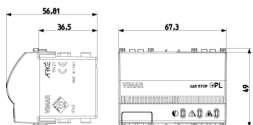

Dessins

[Dessin dimensions hors-tout](#)

[Vue arrière](#)

[Dessin 3D](#)

Galerie

Données techniques

- **Class group:** Alarmes, appels d'urgence et systèmes de signalisation
- **Class:** Détecteur de gaz
- **Détecte le butane (C4H10):** Oui
- **Détecte le méthane (CH4):** No
- **Détecte d'autres types de gaz:** Oui
- **Détecte des gaz asphyxiants:** Oui
- **Détecte des gaz explosifs:** Oui
- **Détecte des gaz inflammables:** Oui
- **Détecte des gaz toxiques:** No
- **Mode de pose:** encastré
- **Type de message:** optique/acoustique
- **Couleur:** autre
- **Largeur:** 67,50 mm
- **Hauteur/profondeur:** 49 mm

Marques

- 00. Marquage CE - UE
- 37. Marquage - Maroc
- 43. Marque UKCA - GB
- 96. Expert électrotechniques ([download](#))
- 99. Directive DEEE ([download](#))

Emballages

Code 8007352597136
Qté 1 NR
Dim. 11,2x9,6x9,8 [cm]
Poids 306 [g]