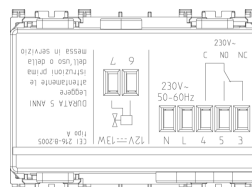

État Produit

2 - Sera éliminé

Q.té minimum commande

1 NR

Mode d'emploi, Manuels, Documentation

- [Manuel installateur \(4312 kb\)](#)

Vidéo

- [Arké lives in your time](#)

Dessins

Dessin dimensions hors-tout

Vue arrière

Dessin 3D

Galerie

Données techniques

- **Class group:** Alarmes, appels d'urgence et systèmes de signalisation
- **Class:** Détecteur de gaz
- **Détecte le butane (C4H10):** Oui
- **Détecte le méthane (CH4):** No
- **Détecte d'autres types de gaz:** Oui
- **Détecte des gaz asphyxiants:** Oui
- **Détecte des gaz explosifs:** Oui
- **Détecte des gaz inflammables:** Oui
- **Détecte des gaz toxiques:** No
- **Mode de pose:** encastré
- **Type de message:** optique/acoustique
- **Couleur:** blanc
- **Largeur:** 67,50 mm
- **Hauteur/profondeur:** 49 mm

Marques

- 00. Marquage CE - UE
- 37. Marquage - Maroc
- 43. Marque UKCA - GB
- 96. Expert électrotechniques ([download](#))
- 99. Directive DEEE ([download](#))

Emballages

Code 8007352436978
Qté 1 NR
Dim. 11,2x9,6x9,8 [cm]
Poids 315,2 [g]