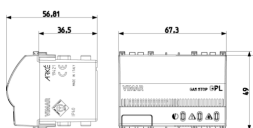

Dessins

Dessin dimensions hors-tout

Vue arrière

Dessin 3D

Galerie

Données techniques

- **Class group:** Alarmes, appels d'urgence et systèmes de signalisation
- **Class:** Détecteur de gaz
- **Détecte le butane (C4H10):** Oui
- **Détecte le méthane (CH4):** No
- **Détecte d'autres types de gaz:** Oui
- **Détecte des gaz asphyxiants:** Oui
- **Détecte des gaz explosifs:** Oui
- **Détecte des gaz inflammables:** Oui
- **Détecte des gaz toxiques:** No
- **Mode de pose:** encastré
- **Type de message:** optique/acoustique
- **Couleur:** blanc
- **Largeur:** 67,50 mm
- **Hauteur/profondeur:** 49 mm

Marques

- 00. Marquage CE - UE
- 37. Marquage - Maroc
- 43. Marque UKCA - GB
- 96. Expert électrotechniques ([download](#))
- 99. Directive DEEE ([download](#))

Emballages

Code 8007352436978
Qté 1 NR
Dim. 11,2x9,6x9,8 [cm]
Poids 315,2 [g]