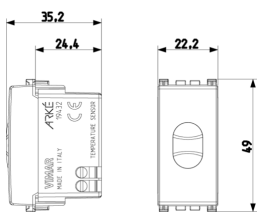

### Dessins

Dessin dimensions hors-tout

Vue arrière

Dessin 3D

## Emballages

**Code** 8007352597327  
**Qté** 1 NR  
**Dim.** 4,1x2,8x5,3 [cm]  
**Poids** 20,8 [g]

**Code** 8007352597334  
**Qté** 10 NR  
**Dim.** 14,4x9x6 [cm]  
**Poids** 241,9 [g]