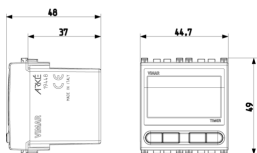

### Dessins

Dessin dimensions hors-tout

Vue arrière

Dessin 3D

## Emballages

**Code** 8007352456877  
**Qté** 1 NR  
**Dim.** 11,2x9,6x9,8 [cm]  
**Poids** 158,1 [g]