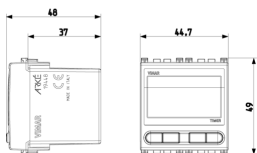

Dessins

Dessin dimensions hors-tout

Vue arrière

Dessin 3D

Galerie

Données techniques

- **Class group:** Appareillage terminal, prises et commandes (résidentiel)
- **Class:** Appareil électronique pour installation domotique
- **Modèle:** autre
- **Composition:** appareil modulaire pour interrupteur résidentiel et tertiaire
- **Nombre de modules (construction modulaire):** 2
- **Radioguidé:** No
- **Mode de pose:** encastré_
- **Type de fixation:** à clipser
- **Matériau:** plastique
- **Qualité du matériau:** thermoplastique
- **Traitement de la surface:** non traité
- **Finition de la surface:** mat
- **Couleur:** gris
- **Numéro RAL (équivalent):** 7015
- **Transparent:** No

Marques

- 00. Marquage CE - UE
- 37. Marquage - Maroc
- 96. Expert électrotechniques ([download](#))
- 99. Directive DEEE ([download](#))

Emballages

Code 8007352450967
Qté 1 NR
Dim. 11,2x9,6x9,8 [cm]
Poids 158,1 [g]