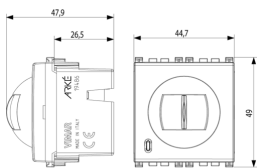

Dessins

Dessin dimensions hors-tout

Vue arrière

Dessin 3D

Galerie

Données techniques

- **Class group:** Alarmes, appels d'urgence et systèmes de signalisation
- **Class:** Détecteur de mouvement pour système de détection de dangers
- **Type de message:** infrarouge
- **Mode de pose:** encastré
- **Plage de détection:** 112
- **Courant de fonctionnement:** 10,00 mA
- **Tension de fonctionnement:** 29,00 - 29,01 V
- **Hauteur:** 49,00 mm
- **Largeur:** 44,80 mm
- **Profondeur:** 47,90 mm
- **Caractéristique:** autre
- **Surveillance de couvercle:** No
- **Système radio:** No

Marques

- 00. Marquage CE - UE
- 37. Marquage - Maroc
- 43. Marque UKCA - GB
- 96. Expert électrotechniques ([download](#))
- 99. Directive DEEE ([download](#))

Emballages

Code 8007352456945
Qté 1 NR
Dim. 11,2x9,6x9,8 [cm]
Poids 107,3 [g]