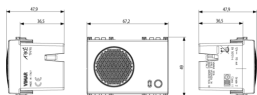

Vidéo

- [Arké lives in your time](#)

Dessins

Dessin dimensions hors-tout

Vue arrière

Dessin 3D

Données techniques

- **Class group:** Signalisation optique et acoustique
- **Class:** Sonnerie
- **Couleur du boîtier/corps:** blanc
- **Type de tonalité:** autre
- **Volume:** 77 dB
- **Tension nominale:** 12,00 V
- **Transfo incorporé:** No
- **Type de courant:** DC
- **Consommation d'électricité:** 0,11 A
- **Mode de pose:** encastré_
- **Indice de protection (IP):** IP40

Code 8007352648739
Qté 18 NR
Dim. 37,5x30x21 [cm]
Poids 2.780 [g]

Legal

Vimar se réserve le droit de modifier les caractéristiques des produits à tout moment et sans préavis. L'installation doit être confiée à des techniciens qualifiés et exécutée conformément aux dispositions qui régissent l'installation du matériel électrique en vigueur dans le pays concerné. Pour les conditions d'utilisation des informations données sur la fiche produit, consulter [Conditions d'utilisation](#).