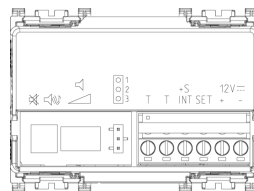

Vidéo

- [Arké lives in your time](#)

Dessins

Dessin dimensions hors-tout

Vue arrière

Dessin 3D

Données techniques

- **Class group:** Signalisation optique et acoustique
- **Class:** Sonnerie
- **Couleur du boîtier/corps:** blanc
- **Type de tonalité:** autre
- **Volume:** 77 dB
- **Tension nominale:** 12,00 V
- **Transfo incorporé:** No
- **Type de courant:** DC
- **Consommation d'électricité:** 0,11 A
- **Mode de pose:** encastré_
- **Indice de protection (IP):** IP40

Code 8007352648739
Qté 18 NR
Dim. 37,5x30x21 [cm]
Poids 2.780 [g]

Legal

Vimar se réserve le droit de modifier les caractéristiques des produits à tout moment et sans préavis. L'installation doit être confiée à des techniciens qualifiés et exécutée conformément aux dispositions qui régissent l'installation du matériel électrique en vigueur dans le pays concerné. Pour les conditions d'utilisation des informations données sur la fiche produit, consulter [Conditions d'utilisation](#).