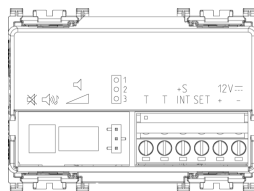

Vidéo

- [Arké lives in your time](#)

Dessins

Dessin dimensions hors-tout

Vue arrière

Dessin 3D

Données techniques

- **Class group:** Signalisation optique et acoustique
- **Class:** Sonnerie
- **Couleur du boîtier/corps:** gris
- **Type de tonalité:** autre
- **Volume:** 77 dB
- **Tension nominale:** 12,00 V
- **Transfo incorporé:** No
- **Type de courant:** DC
- **Consommation d'électricité:** 0,11 A
- **Mode de pose:** encastré_
- **Indice de protection (IP):** IP40

Code 8007352648722
Qté 18 NR
Dim. 37,5x30x21 [cm]
Poids 2.780 [g]

Legal

Vimar se réserve le droit de modifier les caractéristiques des produits à tout moment et sans préavis. L'installation doit être confiée à des techniciens qualifiés et exécutée conformément aux dispositions qui régissent l'installation du matériel électrique en vigueur dans le pays concerné. Pour les conditions d'utilisation des informations données sur la fiche produit, consulter [Conditions d'utilisation](#).