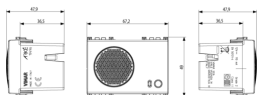

Vidéo

- [Arké lives in your time](#)

Dessins

Dessin dimensions hors-tout

Vue arrière

Dessin 3D

Données techniques

- **Class group:** Signalisation optique et acoustique
- **Class:** Sonnerie
- **Couleur du boîtier/corps:** gris
- **Type de tonalité:** autre
- **Volume:** 77 dB
- **Tension nominale:** 12,00 V
- **Transfo incorporé:** No
- **Type de courant:** DC
- **Consommation d'électricité:** 0,11 A
- **Mode de pose:** encastré_
- **Indice de protection (IP):** IP40

Code 8007352648722
Qté 18 NR
Dim. 37,5x30x21 [cm]
Poids 2.780 [g]

Legal

Vimar se réserve le droit de modifier les caractéristiques des produits à tout moment et sans préavis. L'installation doit être confiée à des techniciens qualifiés et exécutée conformément aux dispositions qui régissent l'installation du matériel électrique en vigueur dans le pays concerné. Pour les conditions d'utilisation des informations données sur la fiche produit, consulter [Conditions d'utilisation](#).