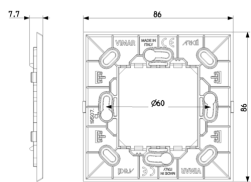

État Produit

3 - Actif

Q.té minimum commande

10 NR

Dessins

Dessin dimensions hors-tout

Vue arrière

Dessin 3D

Marques

- 00. Marquage CE - UE ([download](#))
- 29. QCERT - Colombie
- 43. Marque UKCA - GB

Emballages

Code 8007352620384
Qté 1 NR
Dim. 8,8x8,8x0,5 [cm]
Poids 19,2 [g]

Code 8007352624245
Qté 10 NR
Dim. 18,8x13,8x7 [cm]
Poids 262,6 [g]