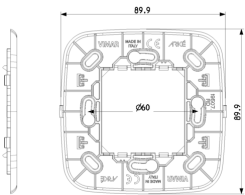

### Support commande RF plaque Round gris

Support commande RF plaque Round gris

- Les fentes centrales permettent de fixer le support sur le mur en nivelant

### Dessins

Dessin dimensions hors-tout

Vue arrière

Dessin 3D

## Emballages

**Code** 8007352620407  
**Qté** 1 NR  
**Dim.** 8,8x8,8x0,5 [cm]  
**Poids** 19,2 [g]

**Code** 8007352624269  
**Qté** 10 NR  
**Dim.** 18,8x13,8x7 [cm]  
**Poids** 261,8 [g]