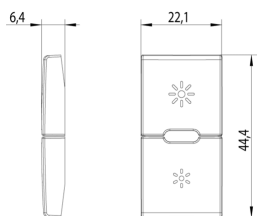

## Dessins

Dessin dimensions hors-tout

Vue arrière

Dessin 3D

## Emballages

**Code** 8007352468429  
**Qté** 1 NR  
**Dim.** 2,2x4,4x2 [cm]  
**Poids** 3,2 [g]

**Code** 8007352468436  
**Qté** 20 NR  
**Dim.** 12,3x9,6x5,1 [cm]  
**Poids** 96,5 [g]