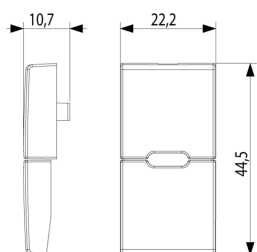

Dessins

Dessin dimensions hors-tout

Vue arrière

Dessin 3D

Galerie

Données techniques

- **Class group:** Systèmes de bus d'installation
- **Class:** Commutateur à bascule
- **Systeme de bus KNX:** No
- **Systeme de bus KNX-radio:** No
- **Systeme de bus radio:** No
- **Systeme de bus LON:** No
- **Systeme de bus Powernet:** No
- **Autres systemes de bus:** sans
- **Radio bidirectionnelle:** No
- **Matériau:** plastique
- **Qualité du matériau:** thermoplastique
- **Traitement de la surface:** non traité
- **Finition de la surface:** mat
- **Couleur:** gris
- **Numéro RAL (équivalent):** 7015
- **Transparent:** No

Marques

- 01. IMQ - Italie
- 96. Expert électrotechniques ([download](#))

Emballages

Code 8007352451247
Qté 1 NR
Dim. 2,2x4,4x2 [cm]
Poids 3,3 [g]

Code 8007352451254
Qté 20 NR
Dim. 12,3x9,6x5,1 [cm]
Poids 98,9 [g]