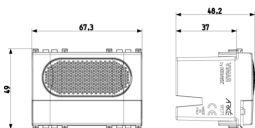

Dessins

Dessin dimensions hors-tout

Vue arrière

Dessin 3D

Galerie

Données techniques

- **Class group:** Communication / Composants et systèmes
- **Class:** Bouton d'appel
- **Avec badge:** Oui
- **Avec éclairage:** Oui
- **Matériau:** plastique
- **Mode de pose:** encastré
- **Couleur:** gris
- **Profondeur d'encastrement:** 37,00 mm
- **Hauteur:** 49,00 mm