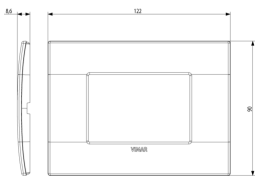

### Dessins

Dessin dimensions hors-tout

Vue arrière

Dessin 3D

## Emballages

**Code** 8007352602045  
**Qté** 1 NR  
**Dim.** 12,75x9,5x1,62 [cm]  
**Poids** 47 [g]

**Code** 8007352605022  
**Qté** 5 NR  
**Dim.** 13,6x10,2x10,6 [cm]  
**Poids** 285 [g]