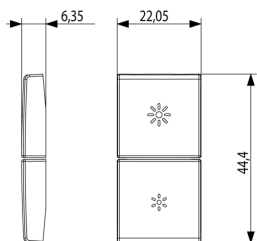

État Produit

3 - Actif

Q.té minimum commande

1 NR

Vidéo

- [Arké lives in your time](#)

Dessins

Dessin dimensions hors-tout

Vue arrière

Dessin 3D

Données techniques

- **Class group:** Systèmes de bus d'installation
- **Class:** Commutateur à bascule
- **Système de bus KNX:** Oui
- **Système de bus KNX-radio:** No
- **Système de bus radio:** No
- **Système de bus LON:** No
- **Système de bus Powernet:** No
- **Autres systèmes de bus:** autre
- **Radio bidirectionnelle:** No
- **Matériau:** plastique
- **Qualité du matériau:** thermoplastique
- **Traitement de la surface:** non traité
- **Finition de la surface:** mat
- **Couleur:** gris
- **Numéro RAL (équivalent):** 7015
- **Transparent:** No

Emballages

8 007352 591646

Code 8007352591646
Qté 1 NR
Dim. 6,5x4x1 [cm]
Poids 3,2 [g]

8 007352 591653

Code 8007352591653
Qté 20 NR
Dim. 12,3x9,6x5,1 [cm]
Poids 96,6 [g]

Legal

Vimar se réserve le droit de modifier les caractéristiques des produits à tout moment et sans préavis. L'installation doit être confiée à des techniciens qualifiés et exécutée conformément aux dispositions qui régissent l'installation du matériel électrique en vigueur dans le pays concerné. Pour les conditions d'utilisation des informations données sur la fiche produit, consulter [Conditions d'utilisation](#).