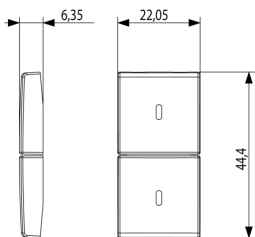

État Produit

3 - Actif

Q.té minimum commande

1 NR

Vidéo

- [Arké lives in your time](#)

Dessins

Dessin dimensions hors-tout

Emballages

8 007352 591585

Code 8007352591585
Qté 1 NR
Dim. 4,44x2,3x0,67 [cm]
Poids 3,3 [g]

8 007352 591592

Code 8007352591592
Qté 20 NR
Dim. 12,3x9,6x5,1 [cm]
Poids 97,2 [g]

Legal

Vimar se réserve le droit de modifier les caractéristiques des produits à tout moment et sans préavis. L'installation doit être confiée à des techniciens qualifiés et exécutée conformément aux dispositions qui régissent l'installation du matériel électrique en vigueur dans le pays concerné. Pour les conditions d'utilisation des informations données sur la fiche produit, consulter [Conditions d'utilisation](#).