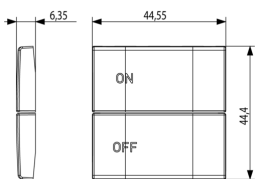

État Produit

3 - Actif

Q.té minimum commande

1 NR

Vidéo

- [Arké lives in your time](#)

Dessins

Dessin dimensions hors-tout

Emballages

8 007352 601512

Code 8007352601512
Qté 1 NR
Dim. 6,5x6x1 [cm]
Poids 5,1 [g]

8 007352 606821

Code 8007352606821
Qté 10 NR
Dim. 12,3x9,6x5,1 [cm]
Poids 86,2 [g]

Legal

Vimar se réserve le droit de modifier les caractéristiques des produits à tout moment et sans préavis. L'installation doit être confiée à des techniciens qualifiés et exécutée conformément aux dispositions qui régissent l'installation du matériel électrique en vigueur dans le pays concerné. Pour les conditions d'utilisation des informations données sur la fiche produit, consulter [Conditions d'utilisation](#).