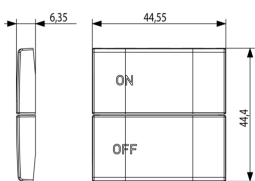

État Produit

3 - Actif

Q.té minimum commande

1 NR

Vidéo

- [Arké lives in your time](#)

Dessins

Dessin dimensions hors-tout

Emballages

8 007352 591745

Code 8007352591745
Qté 1 NR
Dim. 6,5x6x1 [cm]
Poids 5,2 [g]

8 007352 591752

Code 8007352591752
Qté 10 NR
Dim. 12,3x9,6x5,1 [cm]
Poids 84,4 [g]

Legal

Vimar se réserve le droit de modifier les caractéristiques des produits à tout moment et sans préavis. L'installation doit être confiée à des techniciens qualifiés et exécutée conformément aux dispositions qui régissent l'installation du matériel électrique en vigueur dans le pays concerné. Pour les conditions d'utilisation des informations données sur la fiche produit, consulter [Conditions d'utilisation](#).