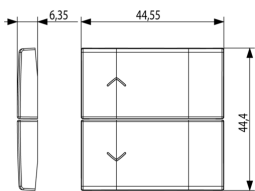

État Produit

3 - Actif

Q.té minimum commande

1 NR

Vidéo

- [Arké lives in your time](#)

Dessins

Dessin dimensions hors-tout

Emballages

Code 8007352601529

Qté 1 NR

Dim. 6,5x6x1 [cm]

Poids 5,2 [g]

Code 8007352606814

Qté 10 NR

Dim. 12,3x9,6x5,1 [cm]