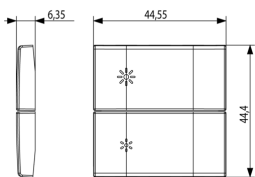

Dessins

Dessin dimensions hors-tout