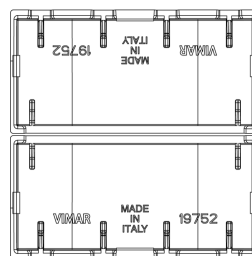

État Produit

3 - Actif

Q.té minimum commande

1 NR

Vidéo

- [Arké lives in your time](#)

Dessins

Dessin dimensions hors-tout

Emballages

8 007352 591721

Code 8007352591721
Qté 1 NR
Dim. 4,4x4,4x0,6 [cm]
Poids 5,2 [g]

8 007352 591738

Code 8007352591738
Qté 10 NR
Dim. 12,3x9,6x5,1 [cm]
Poids 85 [g]

Legal

Vimar se réserve le droit de modifier les caractéristiques des produits à tout moment et sans préavis. L'installation doit être confiée à des techniciens qualifiés et exécutée conformément aux dispositions qui régissent l'installation du matériel électrique en vigueur dans le pays concerné. Pour les conditions d'utilisation des informations données sur la fiche produit, consulter [Conditions d'utilisation](#).