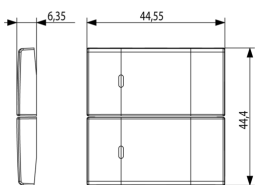

État Produit

3 - Actif

Q.té minimum commande

1 NR

Vidéo

- [Arké lives in your time](#)

Dessins

Dessin dimensions hors-tout

Emballages

8 007352 591721

Code 8007352591721
Qté 1 NR
Dim. 4,4x4,4x0,6 [cm]
Poids 5,2 [g]

8 007352 591738

Code 8007352591738
Qté 10 NR
Dim. 12,3x9,6x5,1 [cm]
Poids 85 [g]

Legal

Vimar se réserve le droit de modifier les caractéristiques des produits à tout moment et sans préavis. L'installation doit être confiée à des techniciens qualifiés et exécutée conformément aux dispositions qui régissent l'installation du matériel électrique en vigueur dans le pays concerné. Pour les conditions d'utilisation des informations données sur la fiche produit, consulter [Conditions d'utilisation](#).