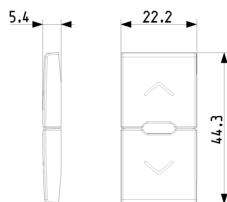

État Produit

3 - Actif

Q.té minimum commande

1 NR

Ceci pourrait également vous intéresser

19594.0 - Mécanisme
connecté IoT pour stores

Dessins

Dessin dimensions hors-tout

Emballages

Code 8007352628816
Qté 1 NR
Dim. 4,44x2,23x0,67 [cm]
Poids 3,1 [g]

Code 8007352628823
Qté 20 NR
Dim. 12,3x9,6x5,1 [cm]
Poids 94,8 [g]

Legal

Vimar se réserve le droit de modifier les caractéristiques des produits à tout moment et sans préavis. L'installation doit être confiée à des techniciens qualifiés et exécutée conformément aux dispositions qui régissent l'installation du matériel électrique en vigueur dans le pays concerné. Pour les conditions d'utilisation des informations données sur la fiche produit, consulter [Conditions d'utilisation](#).