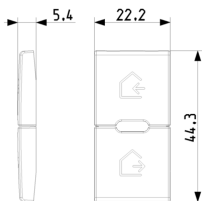

#### Dessins

Dessin dimensions hors-tout

Vue arrière

Dessin 3D

## Emballages

**Code** 8007352707801  
**Qté** 1 NR  
**Dim.** 4,44x2,3x0,67 [cm]  
**Poids** 3,8 [g]

**Code** 8007352707818  
**Qté** 20 NR  
**Dim.** 12,3x9,6x5,1 [cm]  
**Poids** 109,9 [g]