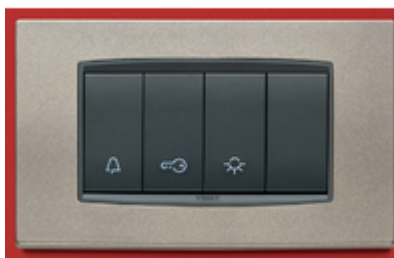

EIKON: Touche 1M symbole sonnerie Next

20021.C.N

Séries résidentielles / Séries résid. traditionnelles / EIKON / Touches

Touche 1M symbole sonnerie Next

Touche interchangeable 1 module, symbole sonnerie éclairable, Next

Galerie

Données techniques

- **Class group:** Appareillage terminal, prises et commandes (résidentiel)
- **Class:** Enjoliveur/doigt de commande
- **Modèle:** bouton-poussoir d'une pièce
- **Impression/marquage:** symbole « sonnerie »
- **Utilisation:** bouton à contact maintenu
- **Adapté à la commande de mécanismes domotiques:** No
- **Type de fixation:** fixation à borne
- **Fenêtre de contrôle/sortie de lumière:** Oui
- **Matériau:** plastique
- **Qualité du matériau:** thermoplastique
- **Sans halogène:** Oui
- **Traitement de la surface:** laqué / peint
- **Finition de la surface:** mat
- **Couleur:** argent
- **Numéro RAL (équivalent):** 9022
- **Avec champ d'inscription:** No
- **Avec lentille/symbole interchangeable:** No
- **Adapté à la classe de protection (IP):** IP40
- **Profondeur:** 600,00 mm