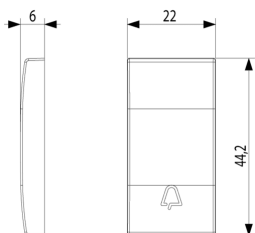

État Produit

3 - Actif

Q.té minimum commande

5 NR

Dessins

Dessin dimensions hors-tout

Vue arrière

Dessin 3D

Galerie

Données techniques

- **Class group:** Appareillage terminal, prises et commandes (résidentiel)
- **Class:** Enjoliveur/doigt de commande
- **Modèle:** bouton-poussoir d'une pièce
- **Impression/marquage:** symbole « sonnerie »
- **Utilisation:** bouton à contact maintenu
- **Adapté à la commande de mécanismes domotiques:** No
- **Type de fixation:** fixation à borne
- **Fenêtre de contrôle/sortie de lumière:** Oui
- **Matériau:** plastique
- **Qualité du matériau:** thermoplastique
- **Sans halogène:** Oui
- **Traitement de la surface:** laqué / peint
- **Finition de la surface:** mat
- **Couleur:** argent
- **Numéro RAL (équivalent):** 9022
- **Avec champ d'inscription:** No
- **Avec lentille/symbole interchangeable:** No
- **Adapté à la classe de protection (IP):** IP40
- **Profondeur:** 600,00 mm

Marques

- 00. Marquage CE - UE
- 01. IMQ - Italie ([download](#))
- 29. QCERT - Colombie
- 43. Marque UKCA - GB
- 96. Expert électrotechniques ([download](#))

Emballages

Code 8007352284814
Qté 1 NR
Dim. 2,2x4,42x0,6 [cm]
Poids 2,8 [g]

Code 8007352284821
Qté 5 NR
Dim. 4,1x2,8x5,3 [cm]
Poids 17,2 [g]

Code 8007352731172
Qté 50 NR
Dim. 14,4x9x6 [cm]
Poids 172 [g]

Legal

Vimar se réserve le droit de modifier les caractéristiques des produits à tout moment et sans préavis. L'installation doit être confiée à des techniciens qualifiés et exécutée conformément aux dispositions qui régissent l'installation du matériel électrique en vigueur dans le pays concerné. Pour les conditions d'utilisation des informations données sur la fiche produit, consulter [Conditions d'utilisation](#).