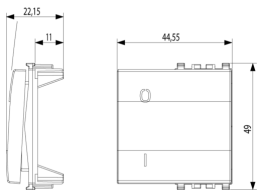

État Produit

3 - Actif

Q.té minimum commande

2 NR

Dessins

Dessin dimensions hors-tout

Dessin 3D

Données techniques

Marques

- 00. Marquage CE - UE
- 01. IMQ - Italie ([download](#))
- 29. QCERT - Colombie
- 43. Marque UKCA - GB
- 96. Expert électrotechniques ([download](#))

Emballages

8 007352316706

Code 8007352316706
Qté 1 NR
Dim. 4,46x4,9x2,29 [cm]
Poids 8,47 [g]

8 007352316713

Code 8007352316713
Qté 2 NR
Dim. 5,1x2,8x5,3 [cm]
Poids 20,93 [g]

8 007352731387

Code 8007352731387
Qté 20 NR
Dim. 14,4x11,6x6 [cm]
Poids 209,3 [g]

Legal

Vimar se réserve le droit de modifier les caractéristiques des produits à tout moment et sans préavis. L'installation doit être confiée à des techniciens qualifiés et exécutée conformément aux dispositions qui régissent l'installation du matériel électrique en vigueur dans le pays concerné. Pour les conditions d'utilisation des informations données sur la fiche produit, consulter [Conditions d'utilisation](#).