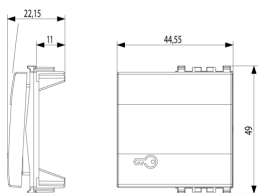

3 - Actif

Q.té minimum commande

2 NR

Dessins

Dessin dimensions hors-tout

Dessin 3D

Données techniques

- **Class group:** Appareillage terminal, prises et commandes (résidentiel)
- **Class:** Enjoliveur/doigt de commande
- **Modèle:** bouton-poussoir d'une pièce
- **Impression/marquage:** symbole « clé/porte »
- **Utilisation:** bouton à contact maintenu
- **Adapté à la commande de mécanismes domotiques:** No
- **Type de fixation:** fixation à borne
- **Fenêtre de contrôle/sortie de lumière:** Oui
- **Matériau:** plastique
- **Qualité du matériau:** thermoplastique
- **Sans halogène:** Oui
- **Traitement de la surface:** non traité
- **Finition de la surface:** mat
- **Couleur:** gris
- **Numéro RAL (équivalent):** 7024
- **Avec champ d'inscription:** No
- **Avec lentille/symbole interchangeable:** No
- **Adapté à la classe de protection (IP):** IP40
- **Profondeur:** 1.115,00 mm

Marques

- 00. Marquage CE - UE
- 01. IMQ - Italie ([download](#))
- 29. QCERT - Colombie
- 43. Marque UKCA - GB
- 96. Expert électrotechniques ([download](#))

Emballages

8 007352 252783

Code 8007352252783
Qté 1 NR
Dim. 4,46x4,9x2,29 [cm]
Poids 8,27 [g]

8 007352 252790

Code 8007352252790
Qté 2 NR
Dim. 5,1x2,8x5,3 [cm]
Poids 20,47 [g]

8 007352 730861

Code 8007352730861
Qté 20 NR
Dim. 14,4x11,6x6 [cm]
Poids 204,7 [g]

Legal

Vimar se réserve le droit de modifier les caractéristiques des produits à tout moment et sans préavis. L'installation doit être confiée à des techniciens qualifiés et exécutée conformément aux dispositions qui régissent l'installation du matériel électrique en vigueur dans le pays concerné. Pour les conditions d'utilisation des informations données sur la fiche produit, consulter [Conditions d'utilisation](#).