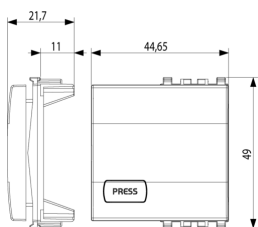

3 - Actif

Q.té minimum commande

2 NR

Dessins

Dessin dimensions hors-tout

Vue arrière

Dessin 3D

Données techniques

- **Class group:** Appareillage terminal, prises et commandes (résidentiel)
- **Class:** Enjoliveur/doigt de commande
- **Modèle:** bouton-poussoir d'une pièce
- **Impression/marquage:** divers symboles
- **Utilisation:** bouton à contact maintenu
- **Adapté à la commande de mécanismes domotiques:** No
- **Type de fixation:** fixation à borne
- **Fenêtre de contrôle/sortie de lumière:** Oui
- **Matériau:** plastique
- **Qualité du matériau:** thermoplastique
- **Sans halogène:** Oui
- **Traitement de la surface:** non traité
- **Finition de la surface:** mat
- **Couleur:** gris
- **Numéro RAL (équivalent):** 7024
- **Avec champ d'inscription:** No
- **Avec lentille/symbole interchangeable:** No
- **Adapté à la classe de protection (IP):** IP40
- **Profondeur:** 1.115,00 mm

8 007352 389441

Code 8007352389441
Qté 2 NR
Dim. 5,1x2,8x5,3 [cm]
Poids 24,87 [g]

8 007352 389458

Code 8007352389458
Qté 20 NR
Dim. 14,4x11,6x6 [cm]
Poids 290,47 [g]

Legal

Vimar se réserve le droit de modifier les caractéristiques des produits à tout moment et sans préavis. L'installation doit être confiée à des techniciens qualifiés et exécutée conformément aux dispositions qui régissent l'installation du matériel électrique en vigueur dans le pays concerné. Pour les conditions d'utilisation des informations données sur la fiche produit, consulter [Conditions d'utilisation](#).