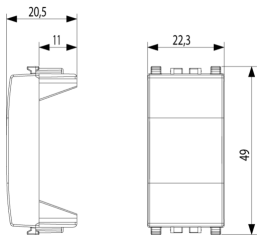

100 NR

Dessins

Dessin dimensions hors-tout

Vue arrière

Dessin 3D

Galerie

Données techniques

- **Class group:** Appareillage terminal, prises et commandes (résidentiel)
- **Class:** Bouton-poussoir (résidentiel)
- **Type de commande:** autre
- **Nombre de modules (construction modulaire):** 100
- **Tension nominale:** 0 V
- **Contact de report:** No
- **Mode de pose:** encastré
- **Type de fixation:** fixation à griffes
- **Matériau:** plastique
- **Qualité du matériau:** thermoplastique
- **Sans halogène:** Oui
- **Traitement de la surface:** non traité
- **Finition de la surface:** mat
- **Couleur:** blanc
- **Numéro RAL (équivalent):** 9016
- **Transparent:** No
- **Zone de texte/surface d'inscription:** Oui
- **Largeur d'appareil:** 22,30 mm
- **Hauteur d'appareil:** 49,00 mm
- **Profondeur d'appareil:** 20,50 mm

Emballages

8 007352 312586

Code 8007352312586
Qté 1 NR
Dim. 2,2x4,9x2 [cm]
Poids 5,25 [g]

8 007352 331556

Code 8007352331556
Qté 10 NR
Dim. 22x4,9x2 [cm]
Poids 52,46 [g]

8 007352 312593

Code 8007352312593
Qté 100 NR
Dim. 28,2x11,1x10 [cm]
Poids 628 [g]

8 007352 352421

Code 8007352352421
Qté 21000 NR
Dim. 80,5x22,5x3 [cm]
Poids 6480 [g]

Legal

Vimar se réserve le droit de modifier les caractéristiques des produits à tout moment et sans préavis. L'installation doit être confiée à des techniciens qualifiés et exécutée conformément aux dispositions qui régissent l'installation du matériel électrique en vigueur dans le pays concerné. Pour les conditions d'utilisation des informations données sur la fiche produit, consulter [Conditions d'utilisation](#).