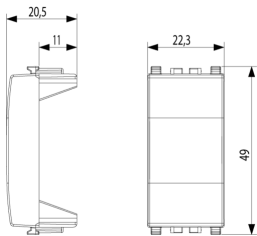

100 NR

Dessins

Dessin dimensions hors-tout

Vue arrière

Dessin 3D

Galerie

Données techniques

- **Class group:** Appareillage terminal, prises et commandes (résidentiel)
- **Class:** Bouton-poussoir (résidentiel)
- **Type de commande:** autre
- **Nombre de modules (construction modulaire):** 100
- **Tension nominale:** 0 V
- **Contact de report:** No
- **Mode de pose:** encastré
- **Type de fixation:** fixation à griffes
- **Matériau:** plastique
- **Qualité du matériau:** thermoplastique
- **Sans halogène:** Oui
- **Traitement de la surface:** laqué / peint
- **Finition de la surface:** mat
- **Couleur:** argent
- **Numéro RAL (équivalent):** 9022
- **Transparent:** No
- **Zone de texte/surface d'inscription:** Oui
- **Largeur d'appareil:** 22,30 mm
- **Hauteur d'appareil:** 49,00 mm
- **Profondeur d'appareil:** 20,50 mm

Emballages

Code 8007352284654
Qté 1 NR
Dim. 2,2x4,9x2 [cm]
Poids 5 [g]

Code 8007352286146
Qté 10 NR
Dim. 22x4,9x2 [cm]
Poids 51,33 [g]

Code 8007352284661
Qté 100 NR
Dim. 28,2x11,1x10 [cm]
Poids 606,73 [g]

Code 8007352352414
Qté 2.000 NR
Dim. 80x52x503 [cm]
Poids 6501,033 [g]

Legal

Vimar se réserve le droit de modifier les caractéristiques des produits à tout moment et sans préavis. L'installation doit être confiée à des techniciens qualifiés et exécutée conformément aux dispositions qui régissent l'installation du matériel électrique en vigueur dans le pays concerné. Pour les conditions d'utilisation des informations données sur la fiche produit, consulter [Conditions d'utilisation](#).