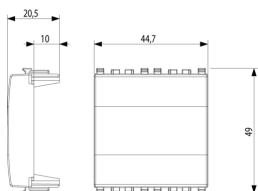

20 NR

Dessins

Dessin dimensions hors-tout

Vue arrière

Dessin 3D

Données techniques

- **Class group:** Appareillage terminal, prises et commandes (résidentiel)
- **Class:** Bouton-poussoir (résidentiel)
- **Type de commande:** autre
- **Nombre de modules (construction modulaire):** 200
- **Tension nominale:** 0 V
- **Contact de report:** No
- **Mode de pose:** encastré
- **Type de fixation:** fixation à griffes
- **Matériau:** plastique
- **Qualité du matériau:** thermoplastique
- **Sans halogène:** Oui
- **Traitement de la surface:** non traité
- **Finition de la surface:** mat
- **Couleur:** blanc
- **Numéro RAL (équivalent):** 9016
- **Transparent:** No
- **Zone de texte/surface d'inscription:** Oui
- **Largeur d'appareil:** 44,70 mm
- **Hauteur d'appareil:** 49,00 mm
- **Profondeur d'appareil:** 20,50 mm

Marques

- 01. IMQ - Italie ([download](#))
- 08. ASTA - Royaume-Uni
- 15. CCC - Chine ([download](#))
- 29. QCERT - Colombie
- 96. Expert électrotechniques ([download](#))

Emballages

Code 8007352375277
Qté 1 NR
Dim. 4,4x4,9x2 [cm]
Poids 13,05 [g]

Code 8007352375208
Qté 5 NR
Dim. 22x4,9x2 [cm]
Poids 47,9 [g]

Code 8007352375215
Qté 20 NR
Dim. 27x11,6x6 [cm]
Poids 261 [g]

Code 8007352651333
Qté 120 NR
Dim. 37,5x30x13,5 [cm]
Poids 1.920 [g]

Legal

Vimar se réserve le droit de modifier les caractéristiques des produits à tout moment et sans préavis. L'installation doit être confiée à des techniciens qualifiés et exécutée conformément aux dispositions qui régissent l'installation du matériel électrique en vigueur dans le pays concerné. Pour les conditions d'utilisation des informations données sur la fiche produit, consulter [Conditions d'utilisation](#).